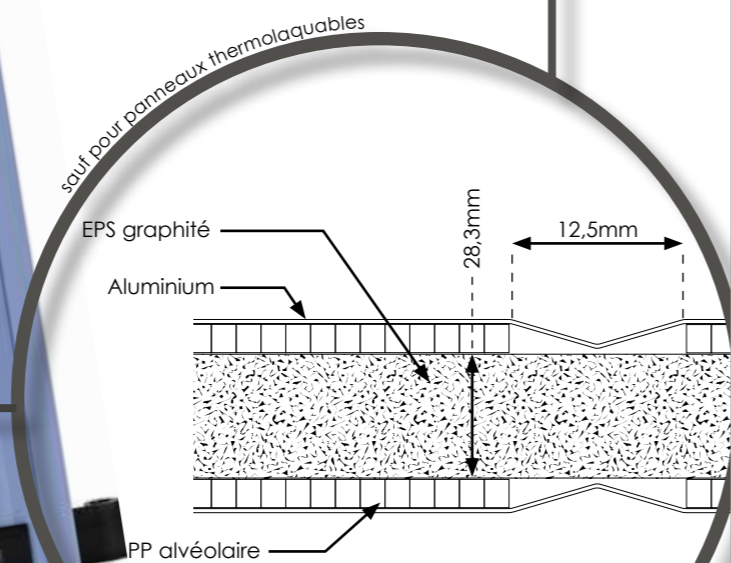

- Pannau sandwich isolant de 28mm d'épaisseur en alliage d'aluminium de 0,8mm d'épaisseur.
- Âme isolante en polystyrène graphité haute densité. (sauf pour panneaux thermolaquables)
- Plaques de polypropylène alvéolaire
- Coefficient U = 1,01 w/m².K

LE PANNEAU NOUVELLE GÉNÉRATION TECHNICITÉ RENFORCÉE

Profilage profond des grains d'orge pour un aspect traditionnel tout en bénéficiant des dernières technologies.
Profil périphérique en U assemblé par équerres.

PAREMENTS ALUMINIUM FORTE ÉPAISSEUR

U=1,01

ISOLANT
La juste association de matériaux techniques et d'espaces ventilés pour augmenter l'isolation thermique du volet : une âme isolante en EPS graphité plus dense, compléée entre deux parements en polypropylène alvéolaire pour une isolation thermique optimale.