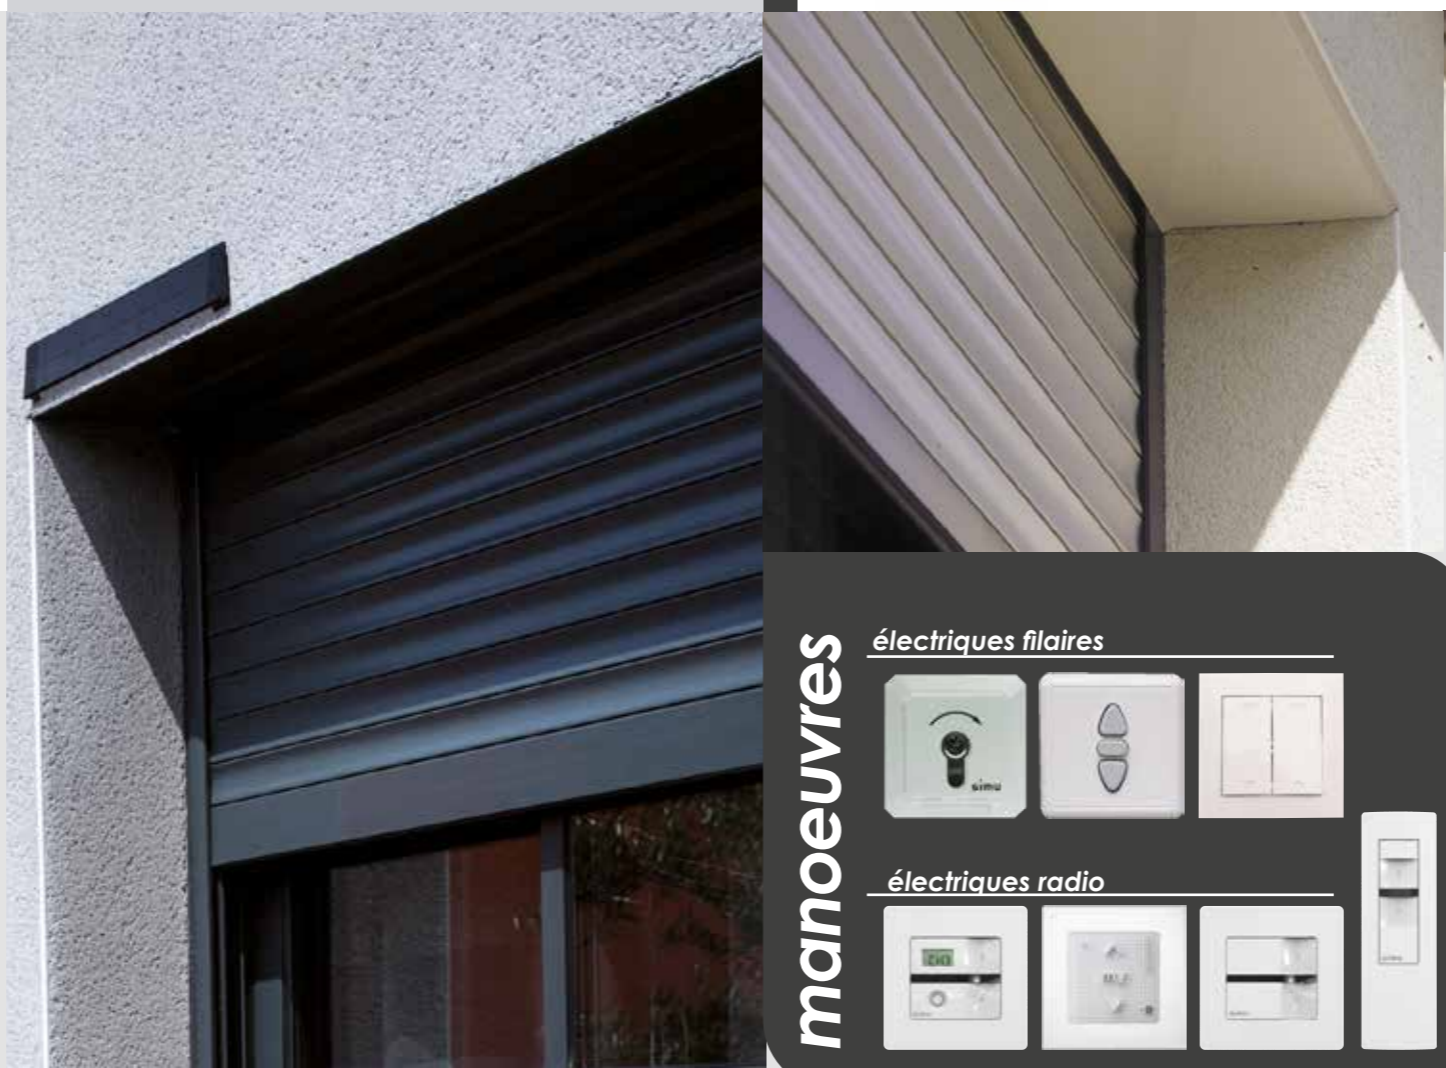

Volet roulant traditionnel

manoeuvres

électriques filaires

électriques radio

nuancier

	ADPM 41	ADPM 52	ADPM 55	LAME FINALE	COULISSE
blanc	•	•	•	•	•
7038	•	○	○	•	•
9006	•	•	•	•	•
8019	•	•	•	•	•
8014	•	○	○	/	/
1015	•	○	/	•	•
beige	•	•	•	•	•
7016	•	•	•	•	•
chêne doré	•	/	/	/	/

• standard en stock
○ standard sur commande

MOTEUR & AUTOMATISMES GARANTIS

autres coloris : nous consulter